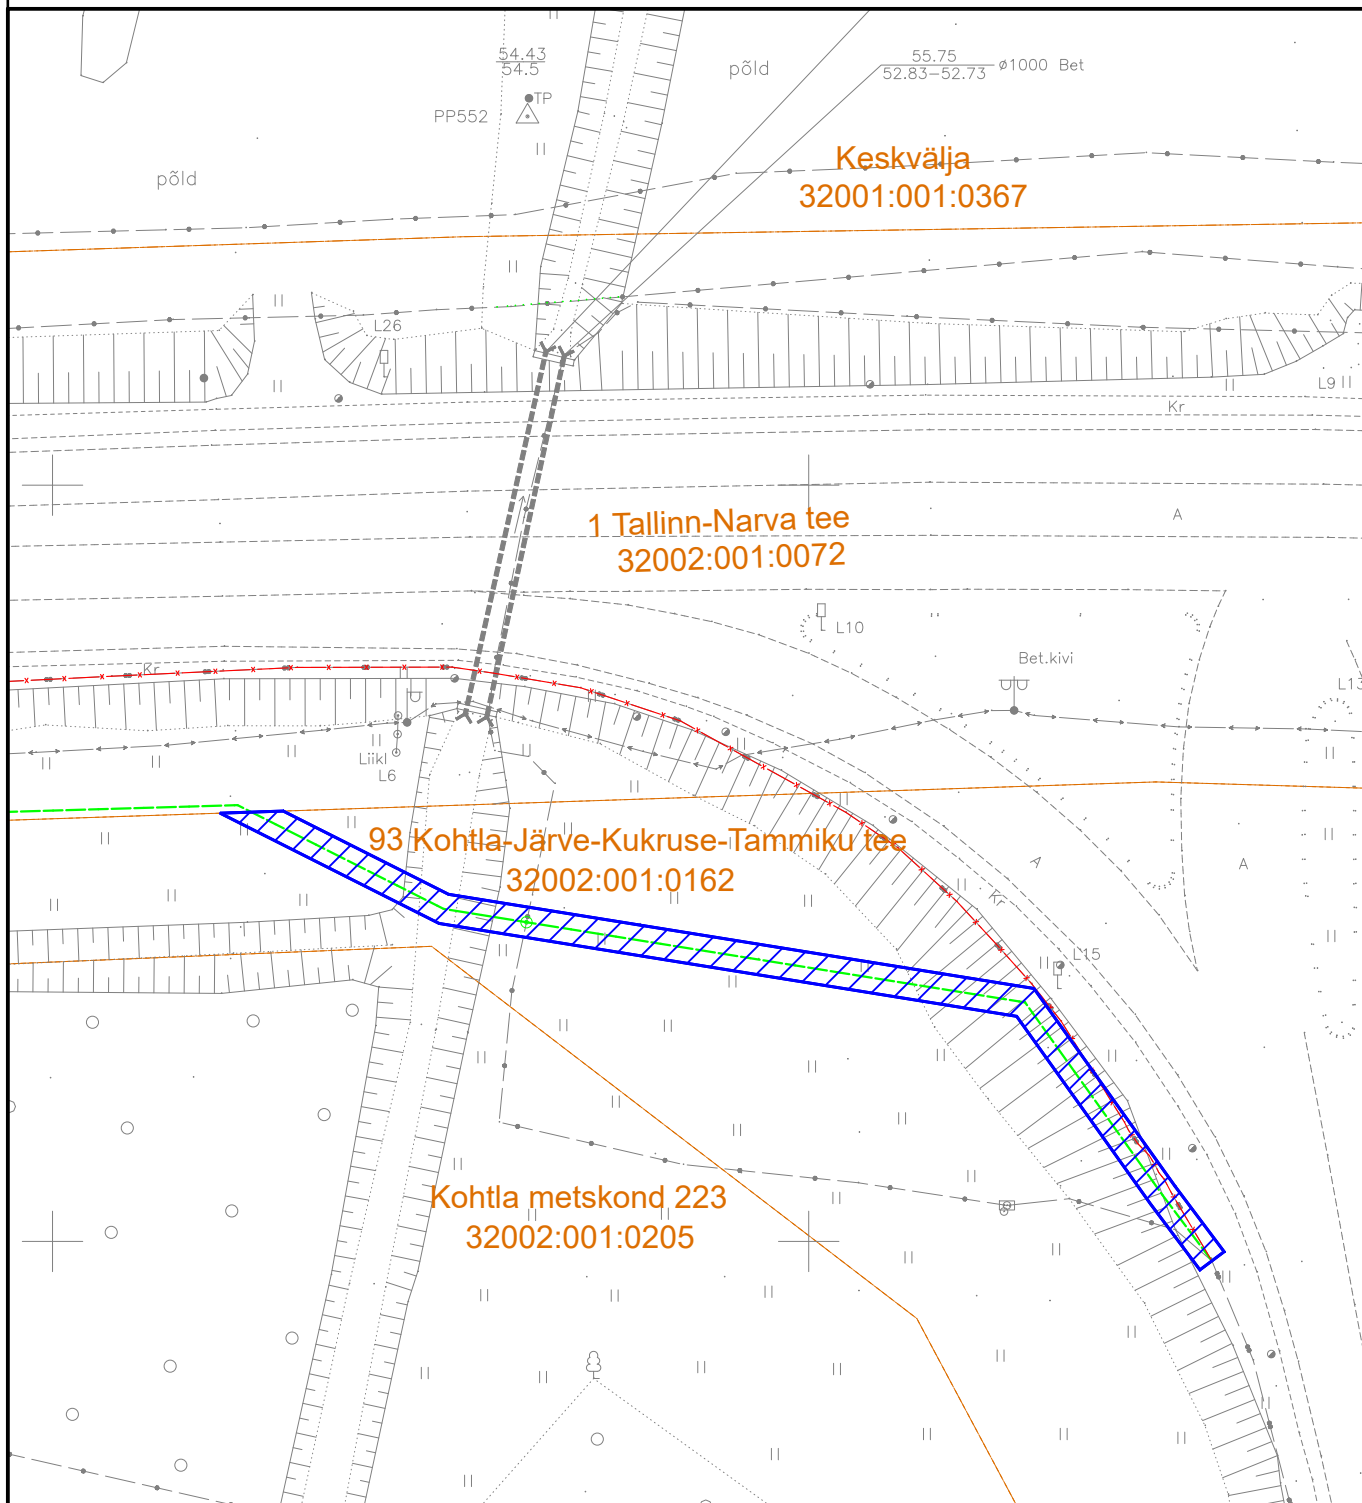

Isikliku kasutusõiguse ala plaan  
Ida-Viru mk, Toila vald, Ontika küla  
93 Kohtla-Järve - Kukruse - Tammiku tee (32002:001:0162)

Kasutusõiguse ala 152 m<sup>2</sup>

M1:250

Kinnistu piir

Proj. Sidemaakaabel